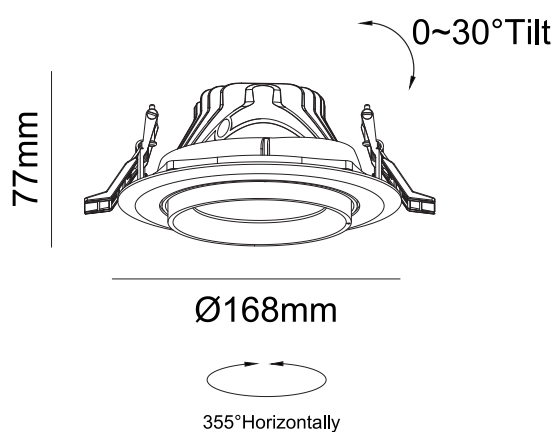

Atom in round premium

Armaturhus i pulver lakkert støpt aluminium. Driver inkludert. Reflektor av eloksert aluminium. Sharp LED.

| | |
|---------------------|------------------------|
| Lyskilde | LED |
| Effekt | 30W |
| Fargetemperatur | 3000K |
| CRI | > 90 |
| Lumen | 2350lm |
| MacAdams step | < 3 |
| Vekt | 0,65 kg |
| Driftspenning | 220-240V |
| Frekvens | 230/50-60Hz |
| Driver | Elektronisk |
| Beskyttelsesgrad | IP21 |
| Beskyttelsesglass | Inkludert |
| Reflektor spredning | 24° |
| Nett tilkobling | Euro støpsel, 3m kabel |
| Farger | Hvit og sort |
| Kjøle metode | passiv |
| Dimbar | Nei |
| Hulltagning | Ø 155mm H:70mm |

| Vare nr. | Beskrivelse | Farge |
|----------|-------------|-------|
| DL3151AB | 30W 930 24° | Sort |
| DL3151AW | 30W 930 24° | Hvit |

LED

DRIVER

OSRAM